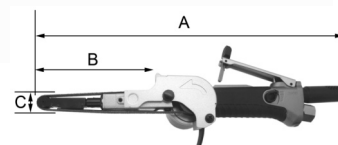

FICHA TÉCNICA

BRAZO ORIENTABLE 360°

CON BRAZO AC-BRL13A
EN DOTACIÓN

LAR-LB13A

LIJADORA DE BANDA 13 x 305 mm

Banda Ancho x Desarrollo	13 x 305 mm
RPM	20.000
Potencia	300 w
Peso	1,00 Kg
Dimensiones A x B x C	292 x 84 x 16 mm
Consumo de aire	400 l/min
Entrada de aire	1/4
Salida de aire	Trasera
Uso	Industrial
Presión recomendada	6.2 bar
Manguera recomendada	Ø int. 8 mm
Lubricante recomendado	LARWOIL